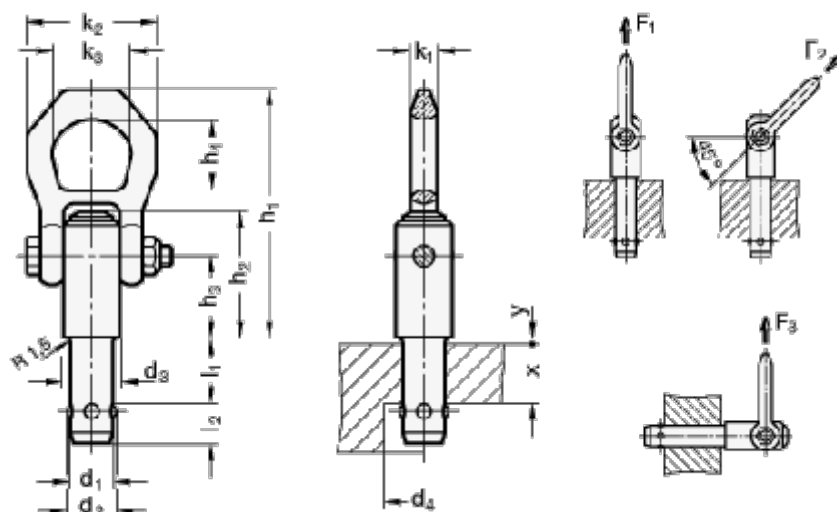

Varenummer: 2011301015NI
 Beskrivelse: E+G Løfte stift i rustfast stål,
 GN 1130-10-15-NI

Mål

d1	= 10	h4	= 27	y = 1.5
d2	= 11.7	l1	= 15	
d3	= 21.5	l2	= 10.199999999999999	
d4	= 12.2	k1	= 11	
F1/F2/F3 kraf i kN	= 2,7/2,4/2,1	k2	= 49	
h1	= 87.5	k3	= 30	
h2	= 38.5	Vægt (g)	= 234	
h3	= 25.7	x	= 5	